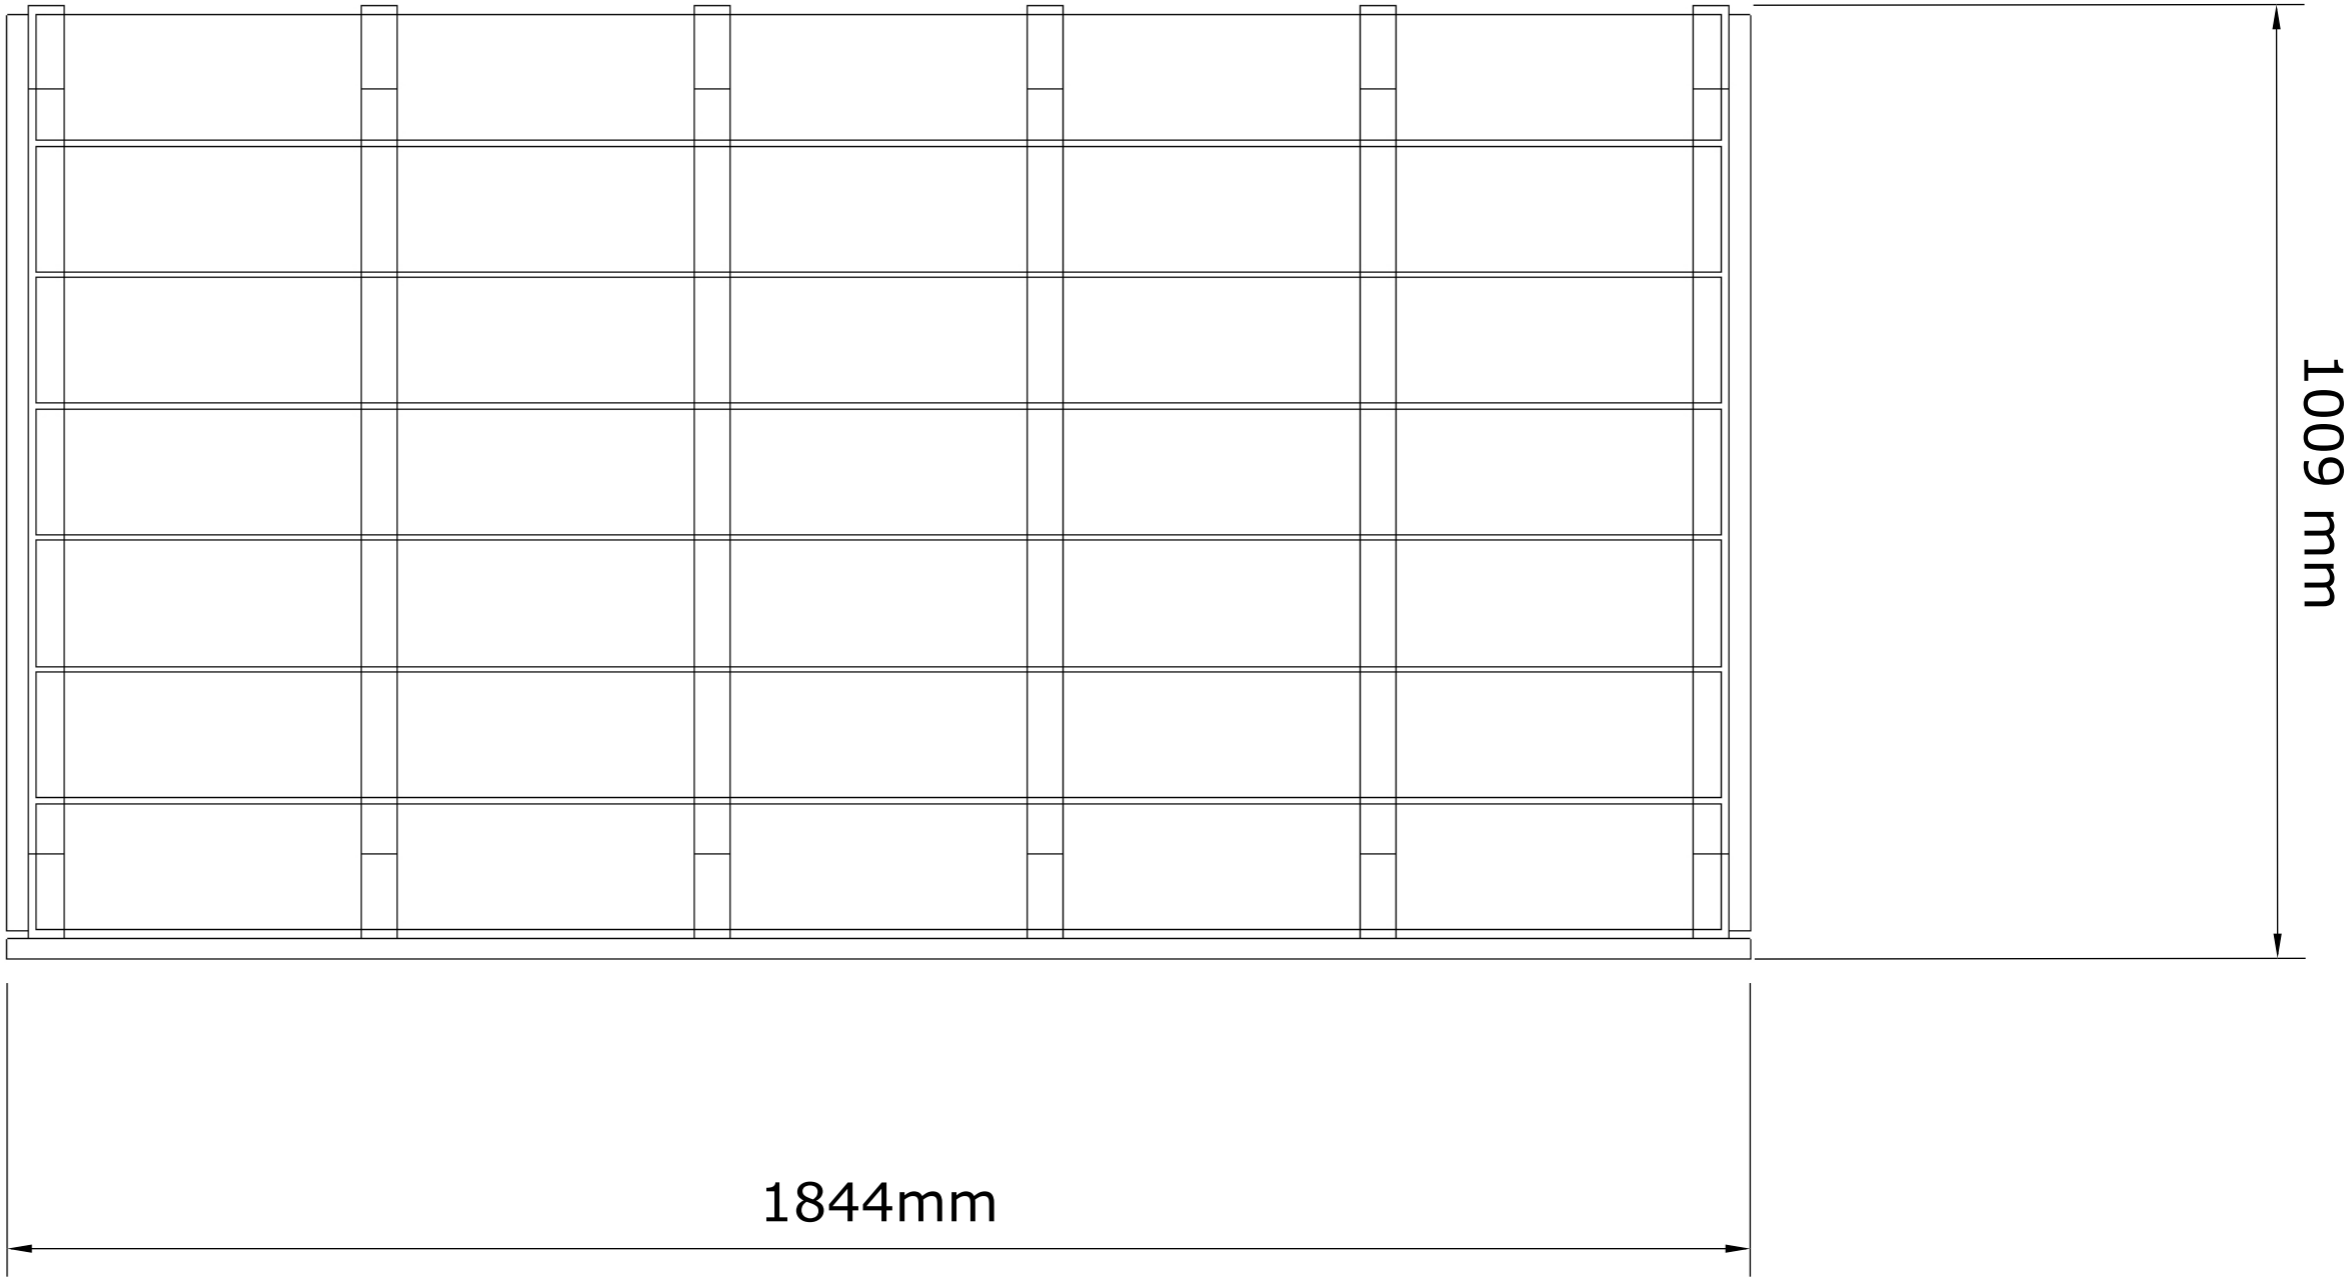

GL500

# 束・根太の配置