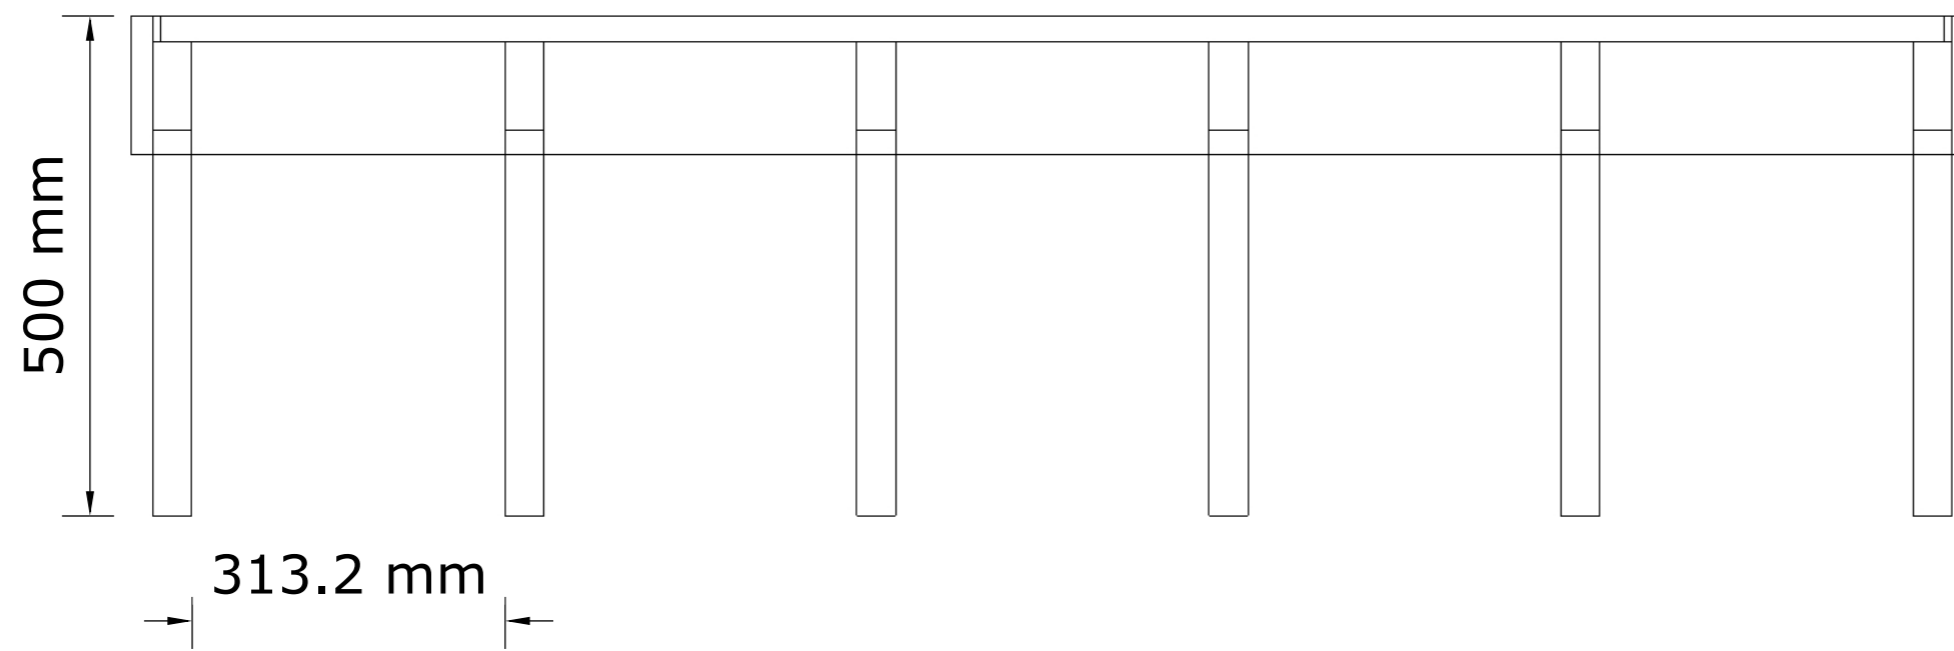

GL500

# 束・根太の配置