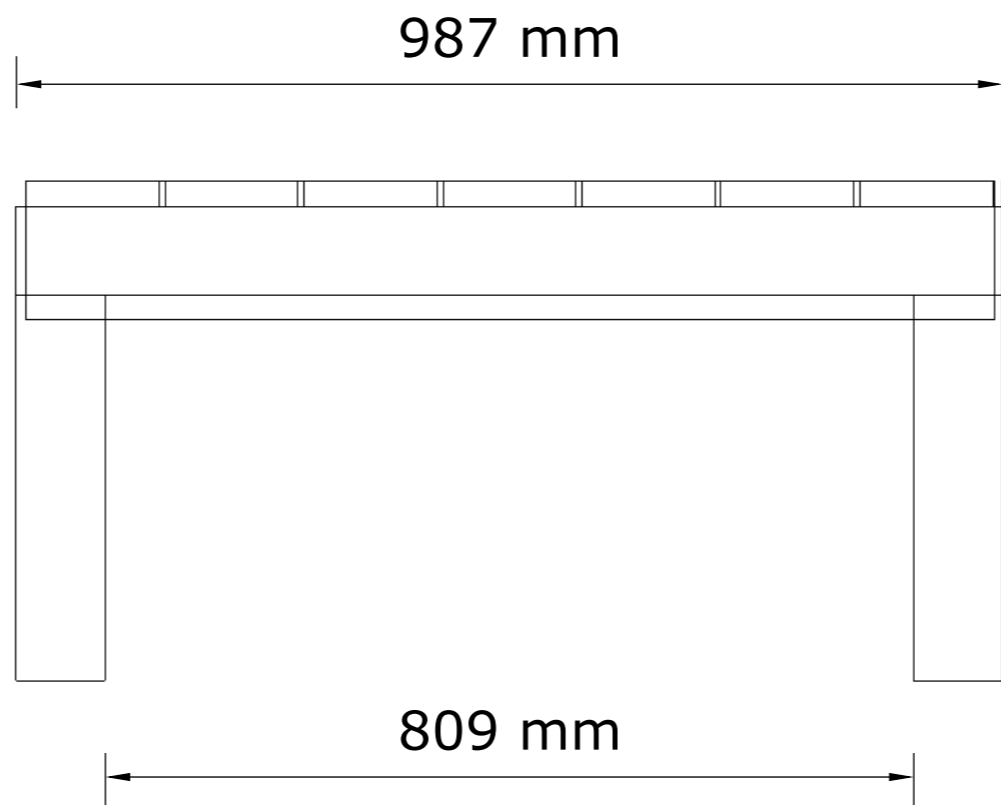

GL500

# 束・根太の配置