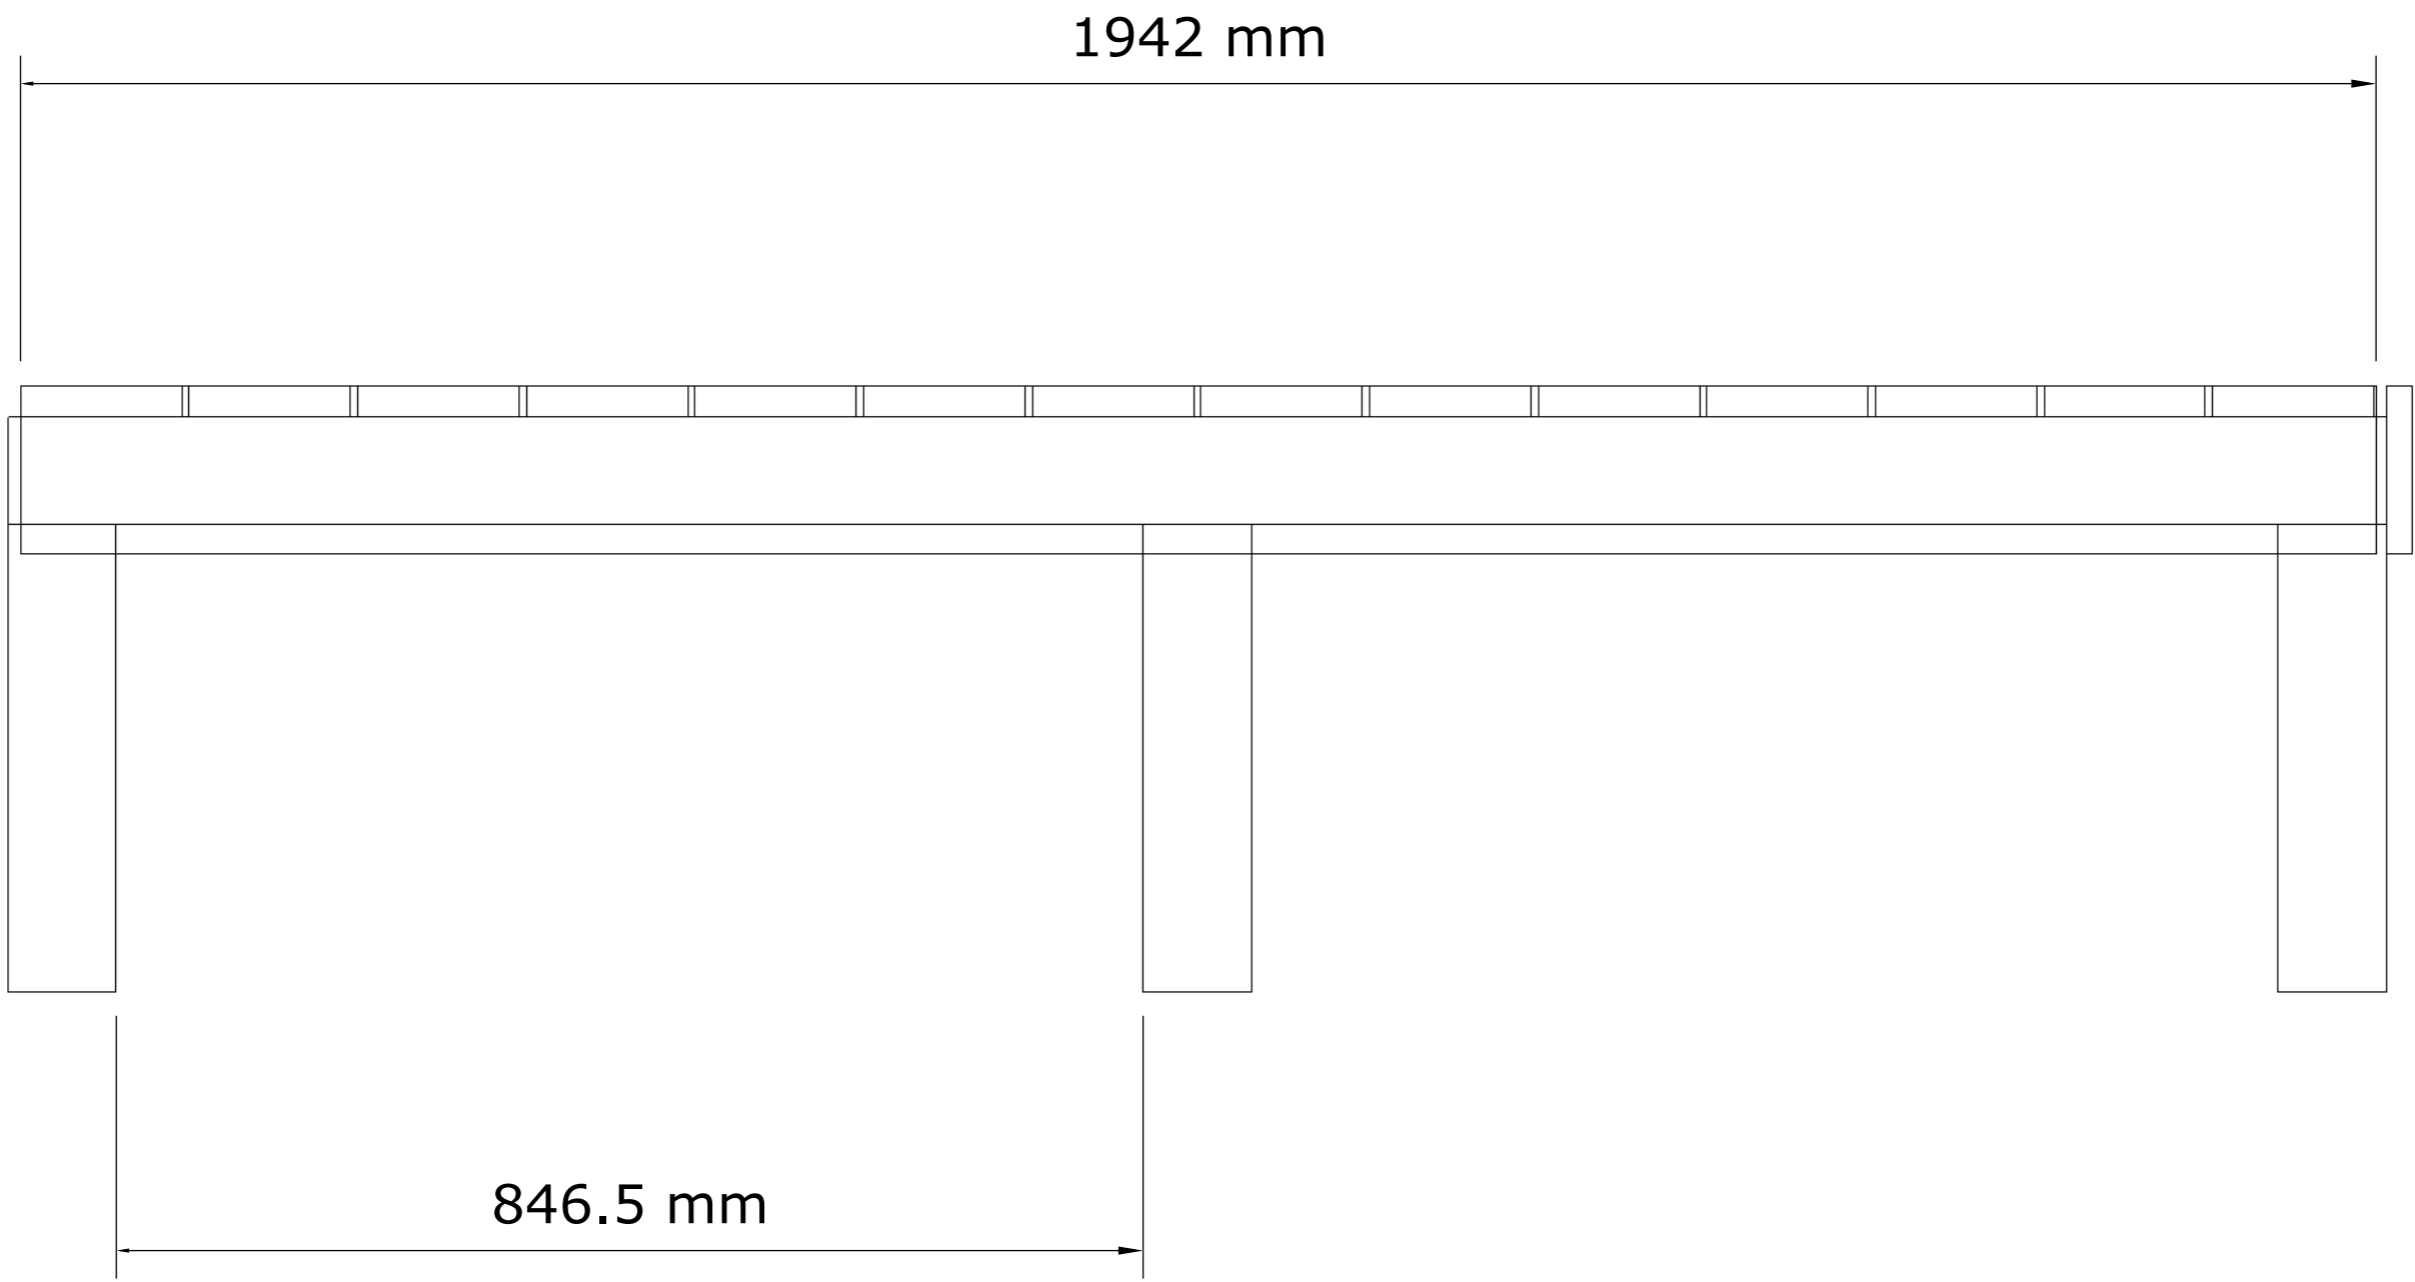

GL500

束・根太の配置

束

根太