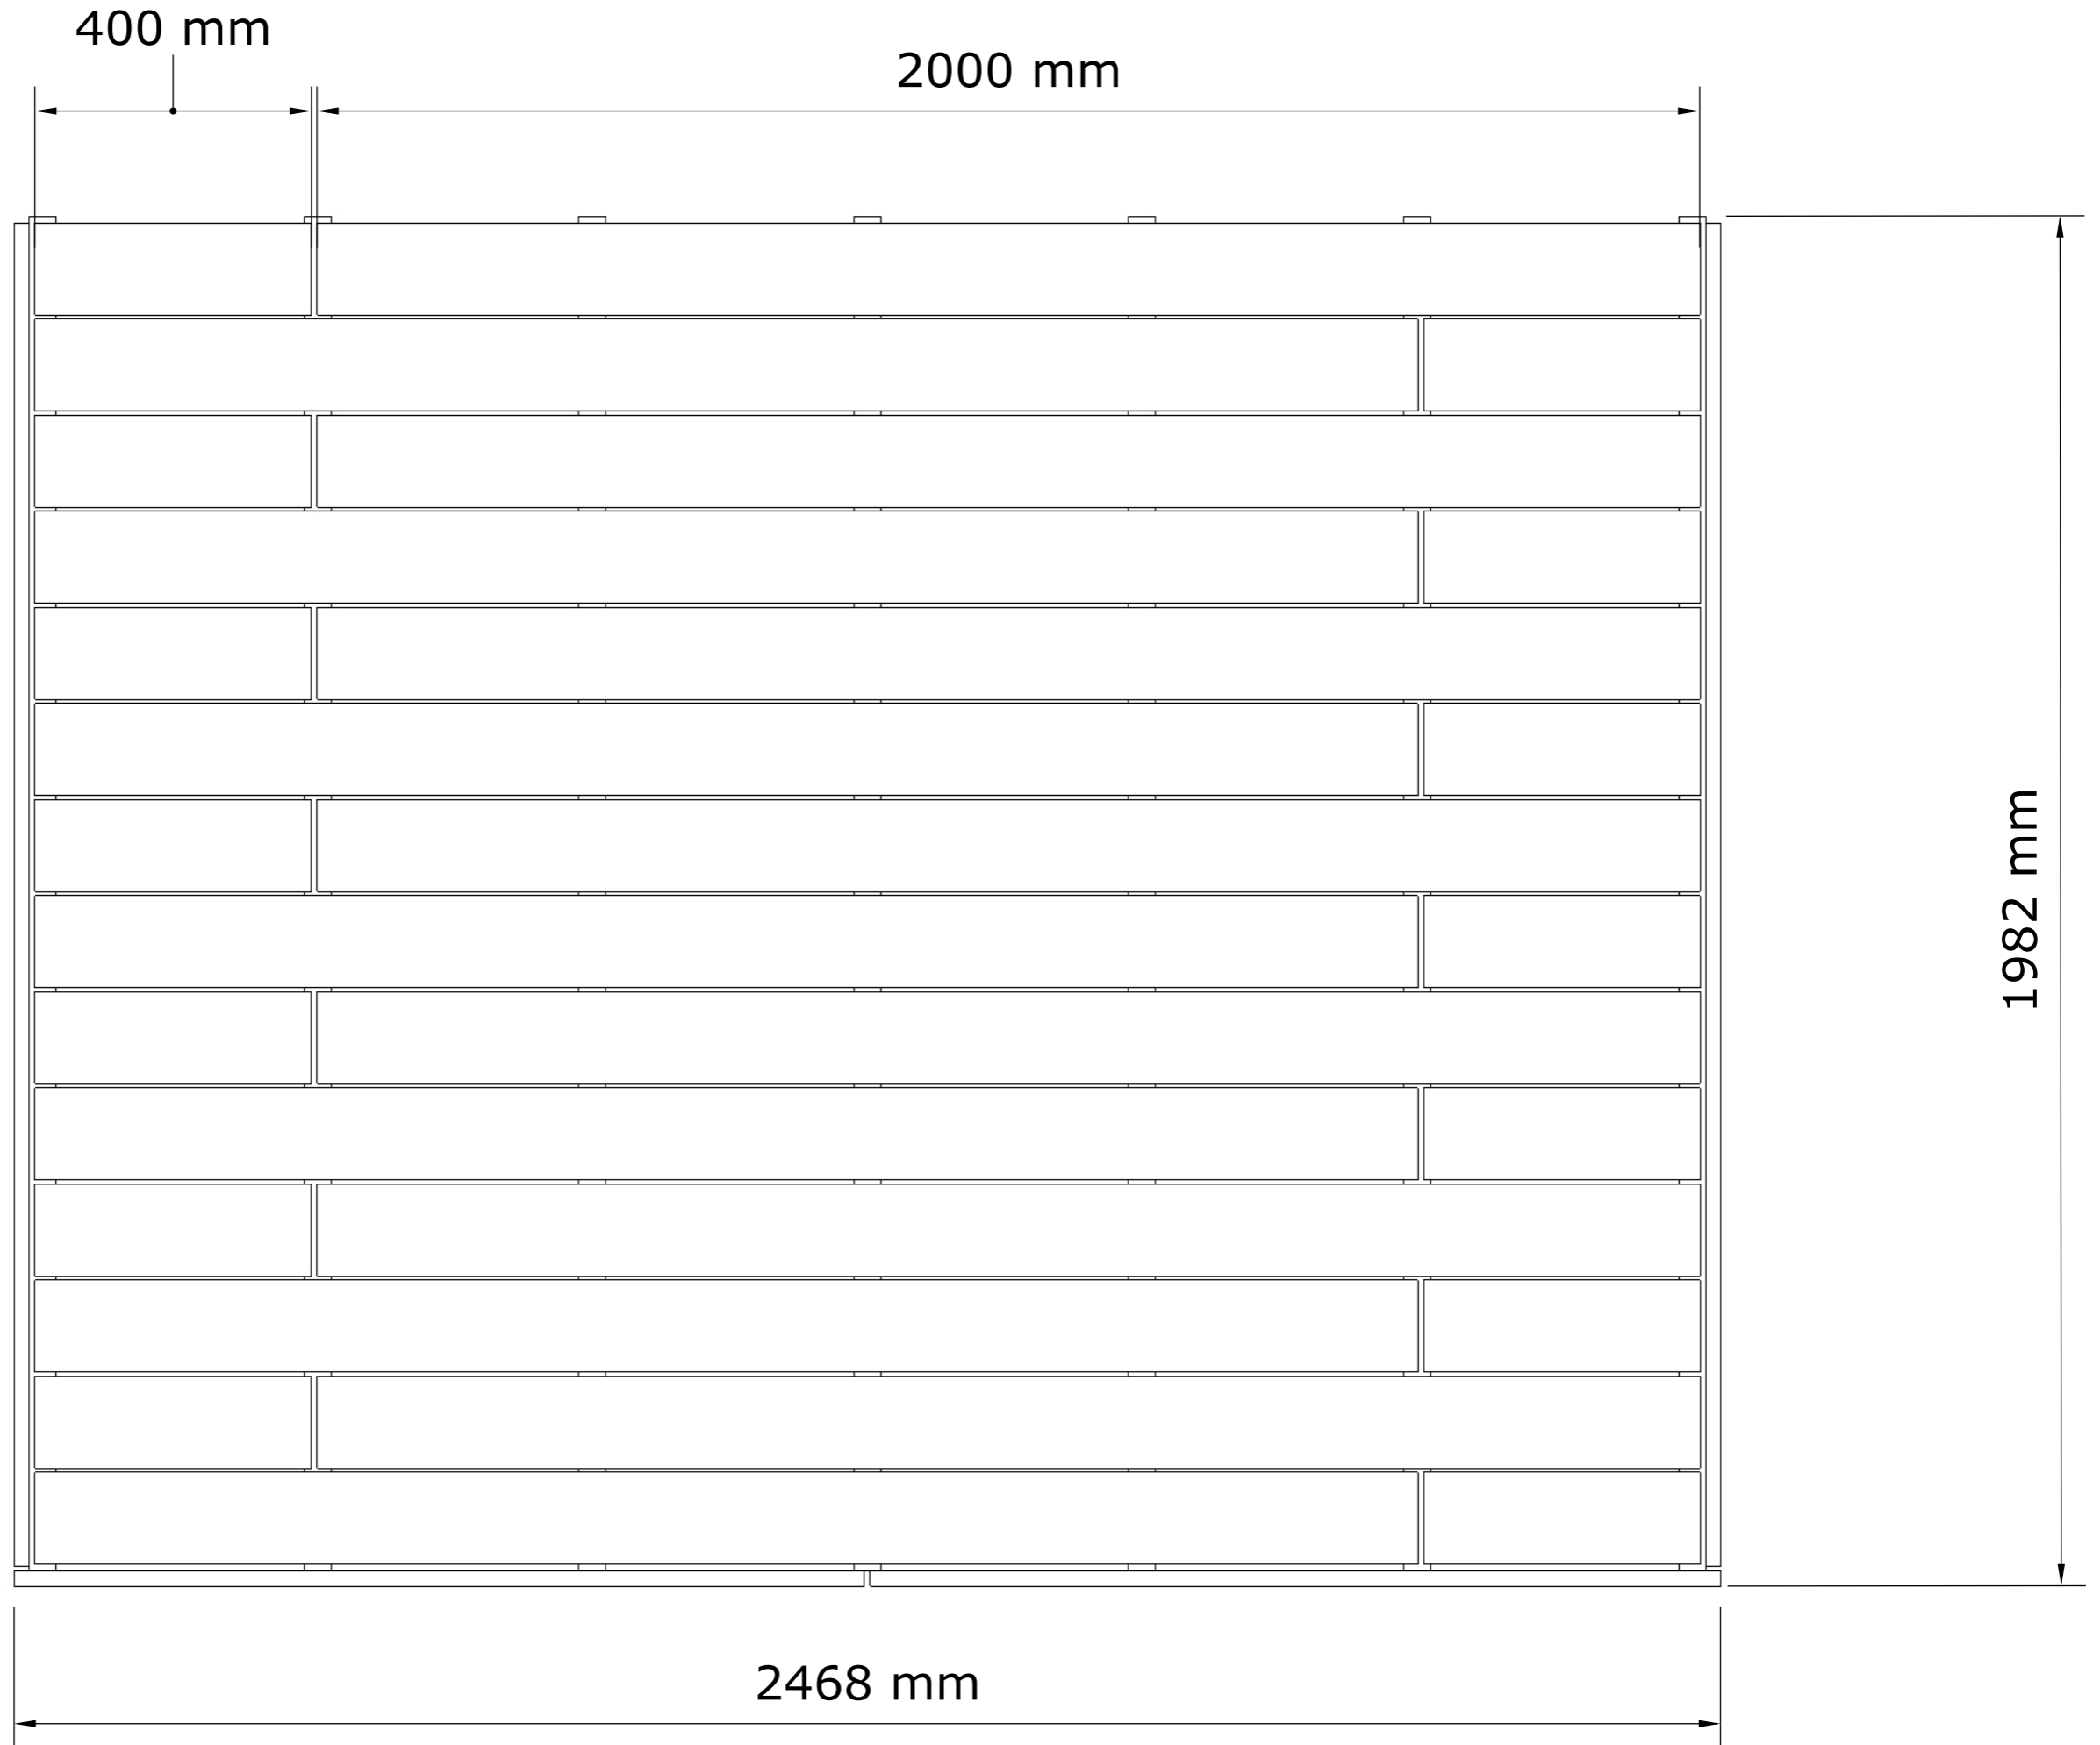

GL500

束・根太の配置

束

根太