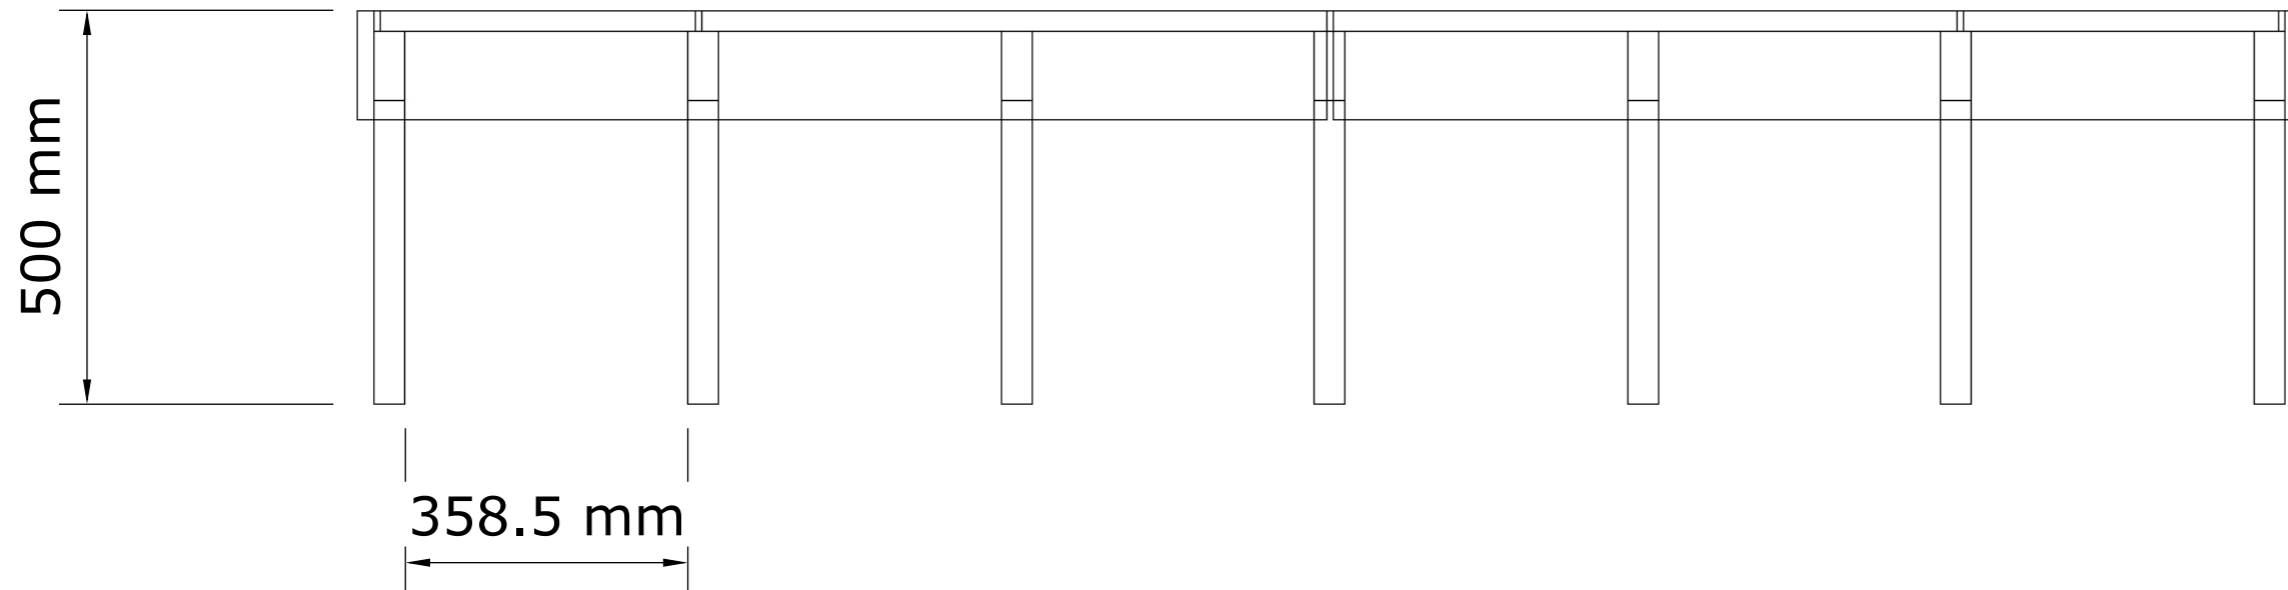

GL500

束・根太の配置

束

根太