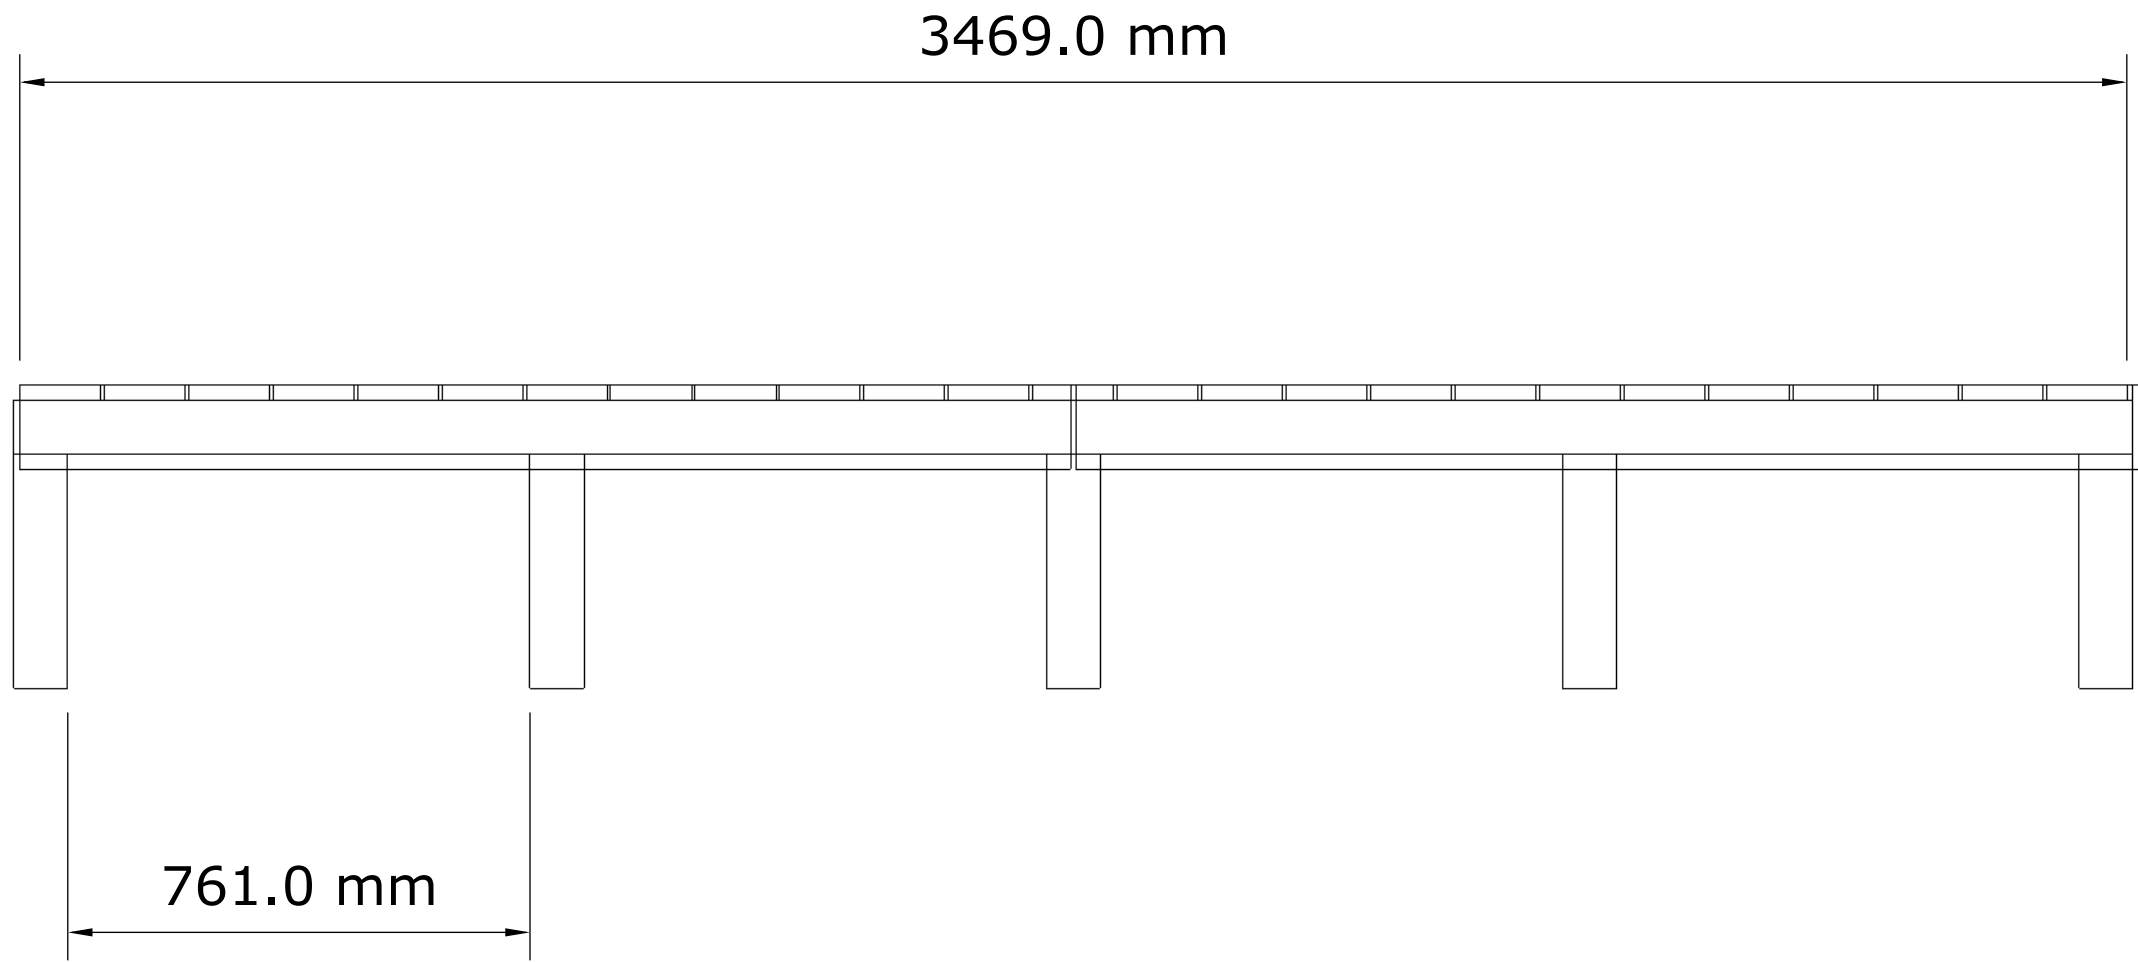

GL500

500 mm

357.1 mm

束・根太の配置

束

根太