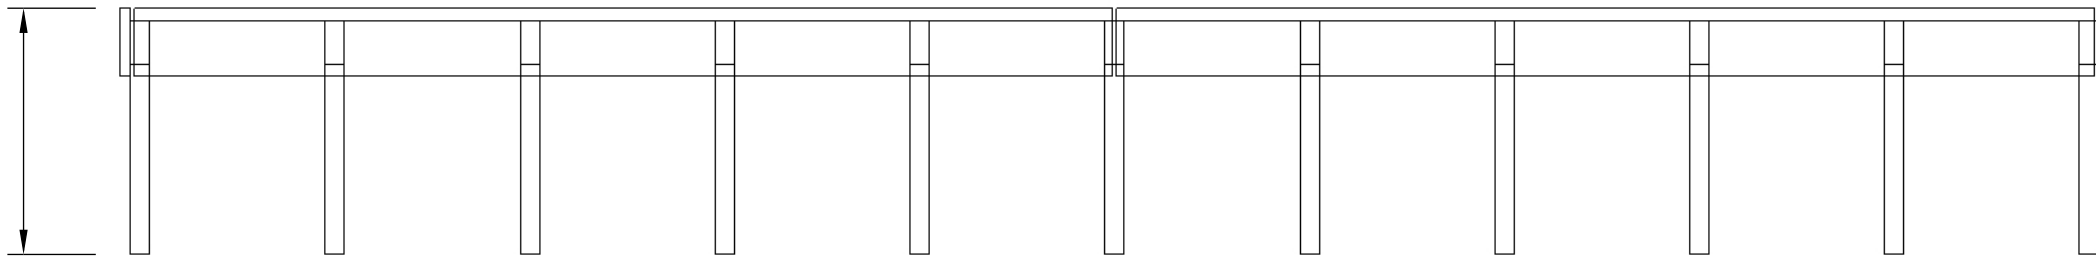

GL500

500 mm

357.1 mm

束・根太の配置

束

根太