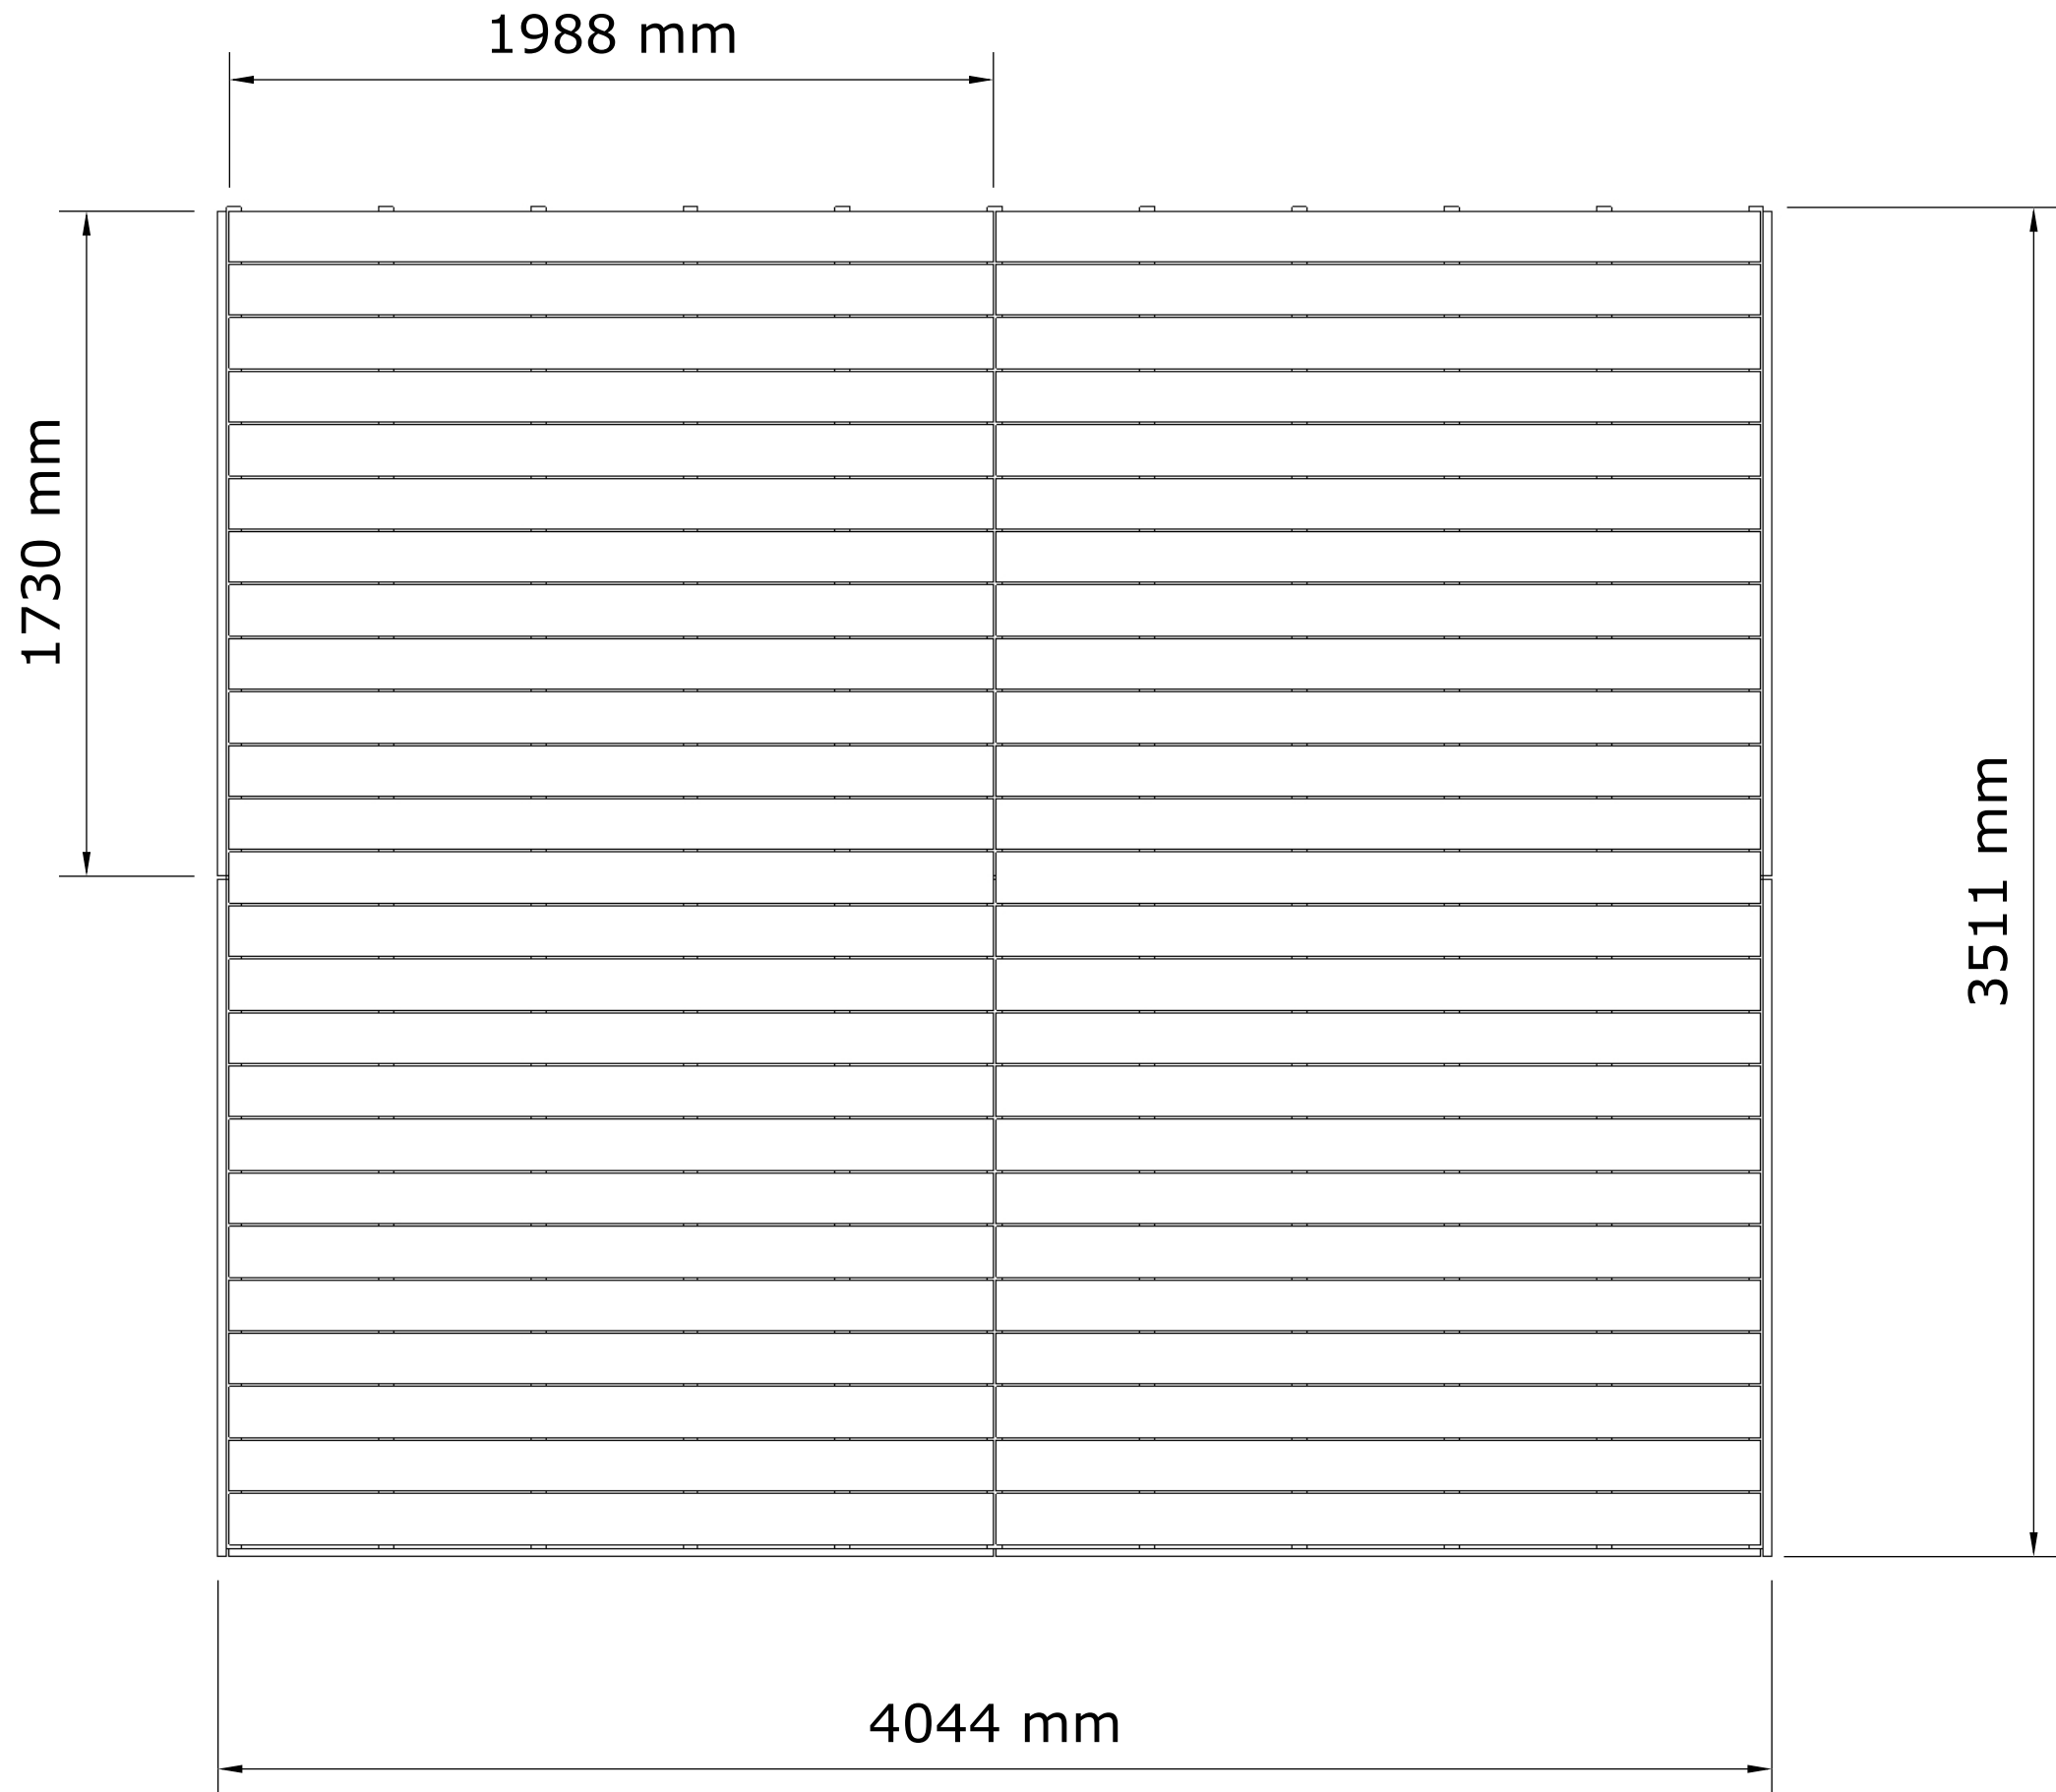

GL500

500 mm

357.1 mm

束・根太の配置

束

根太