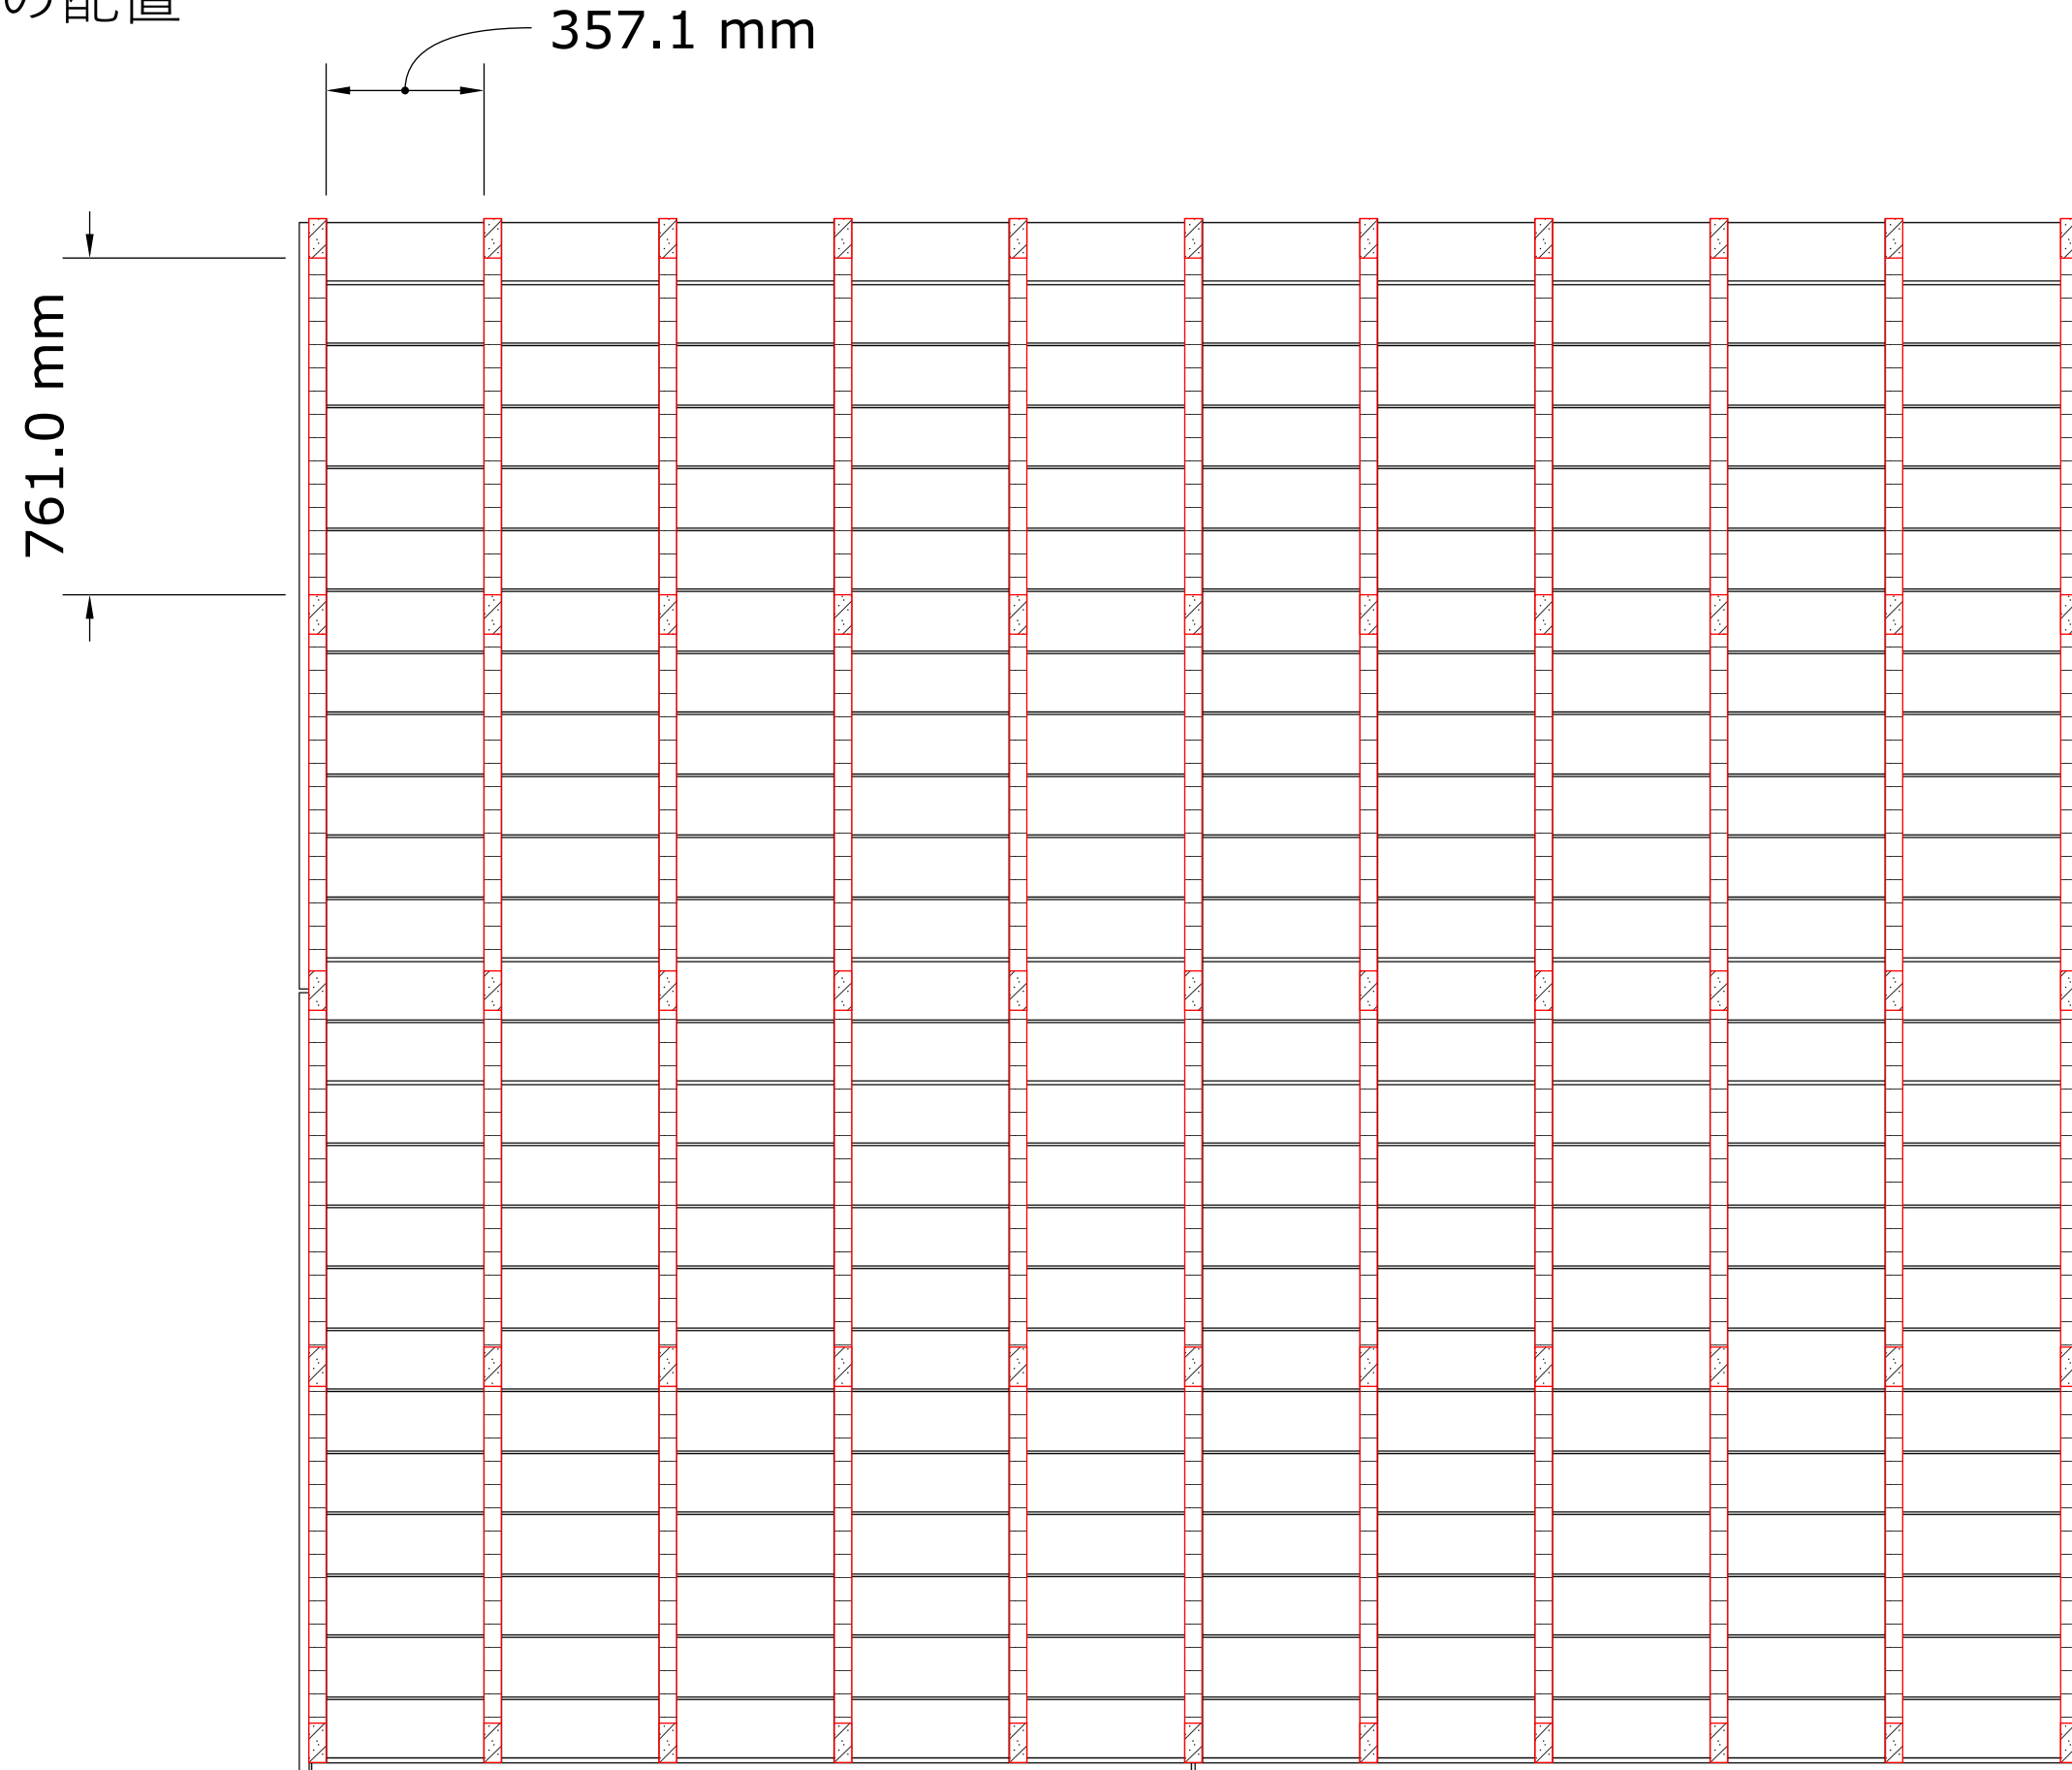

GL500

500 mm

357.1 mm

束・根太の配置

束

根太